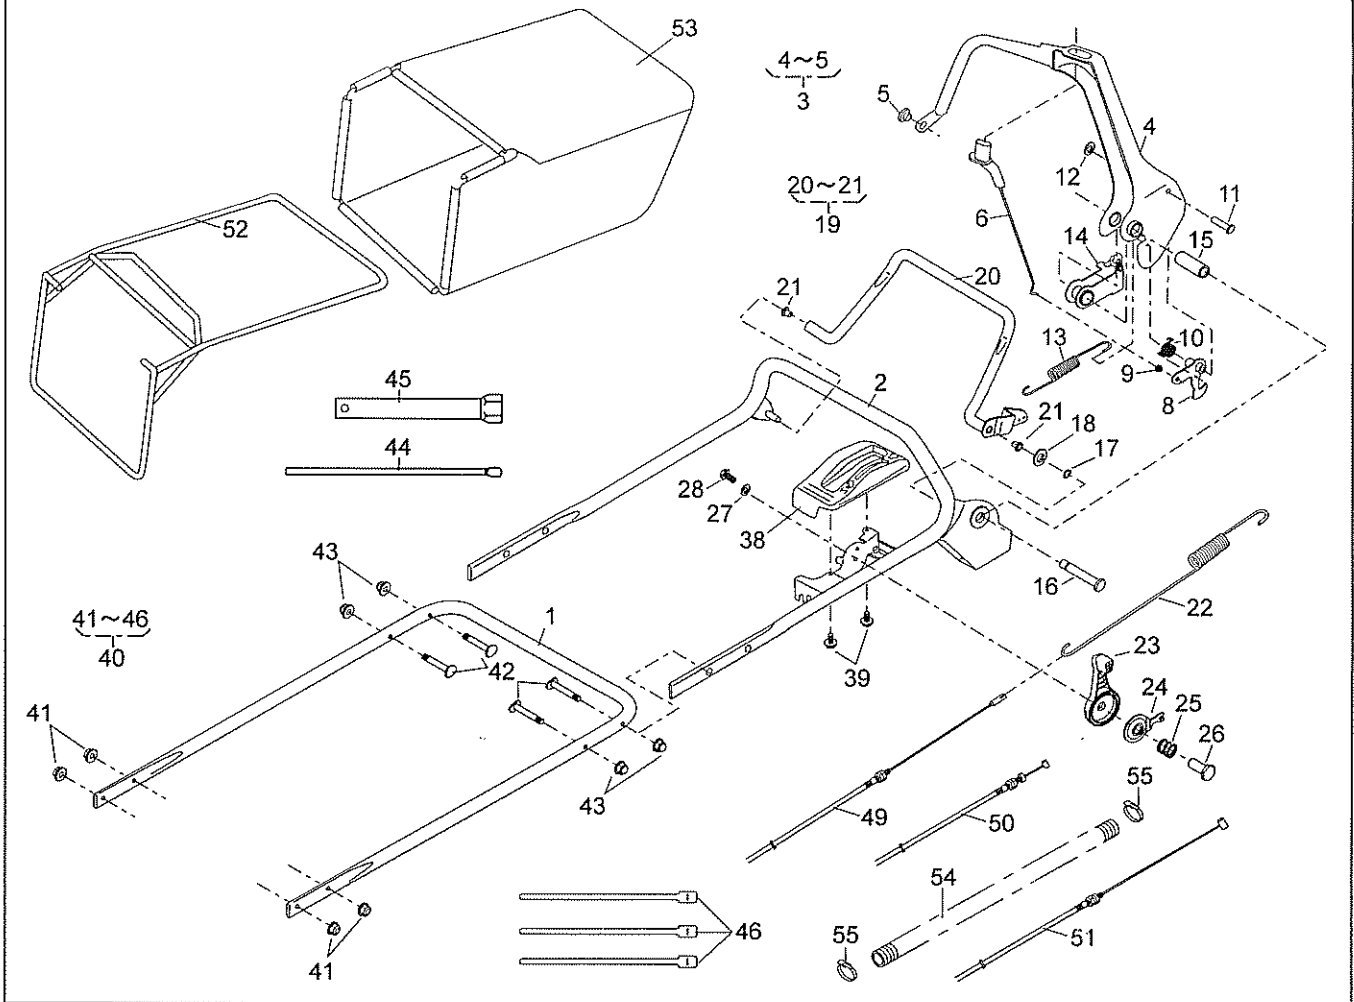

HANDLE-ROLLER

(A): SW8210BRE4

Brand: ISEKI
P.cd: 620311Date: 7-Dec-2012
Revision: 00(B):
(C):

Ref.No	Parts.No	Parts.Name	Q'ty			Remarks	Recomm(%) Lot.100
			(A)	(B)	(C)		
1	51027-268-114	HANDLE	1				
2	51027-290-114	HANDLE	1				
3	71161-125	LEVER ASS'Y	1				
4							
5	76007-191	BUSH	1				
6	36110-106	BUTTON	1				
7							
8	71203-135	ARM C.P.	1				
9	76007-183	BUSH	1				
10	68013-371	SPRING	1				
11	31056-127	GIB-HEADED PIN	1				
12	576V0600	PUSH NUT	1				
13	68013-392	SPRING	1				
14	11109-111	LINK	1				
15	61023-190	SLEEVE	1				
16	64014-337	SHAFT	1				
17	812V0800	C-SNAP RING	1				
18	613L0800	PLAIN WASHER	1				
19	71161-126-09	LEVER ASS'Y	1				
21	76007-131	BUSH	2				
22	68013-382	SPRING	1				
23	91010-169	THROTTLE LEVER	1				
24	61003-113	THRUST PLATE	1				
25	68013-356	SPRING	1				
26	31058-168	HEXAGON NUT	1				
27	68036-125	WASHER (6.5x18x1.6)	1				
28	318L0612	(+)HEX. BOLT(W/SW)	1				
38	71900-797	COVER ASS'Y	1				
39	470L0514	(+)TAPPING SCREW	2				
40	71906-145	BOLT SET	1				
41	569L0800	FLANGE NYLON NUT	4				
42	31057-256	HEXAGON BOLT	4				
43	583L0800	FLANGE CAP NUT	4				
44	66008-103	PLUG BOX BAR (8x200)	1				
45	66006-125	BOX SPANNER	1				
46	68028-118	WIRE BAND (GT280)	3				
49	91003-165	CONTROL CABLE	1				
50	91001-329	THROTTLE WIRE	1				
51	91003-169	CONTROL CABLE	1				
52	11062-178	FRAME C.P.	1				
53	36098-160	GRASS BAG C.P.	1				
54	41003-201	TUBE (15.6x800L)	1				
55	68028-119	WIRE BAND (SHT18R-W)	2				