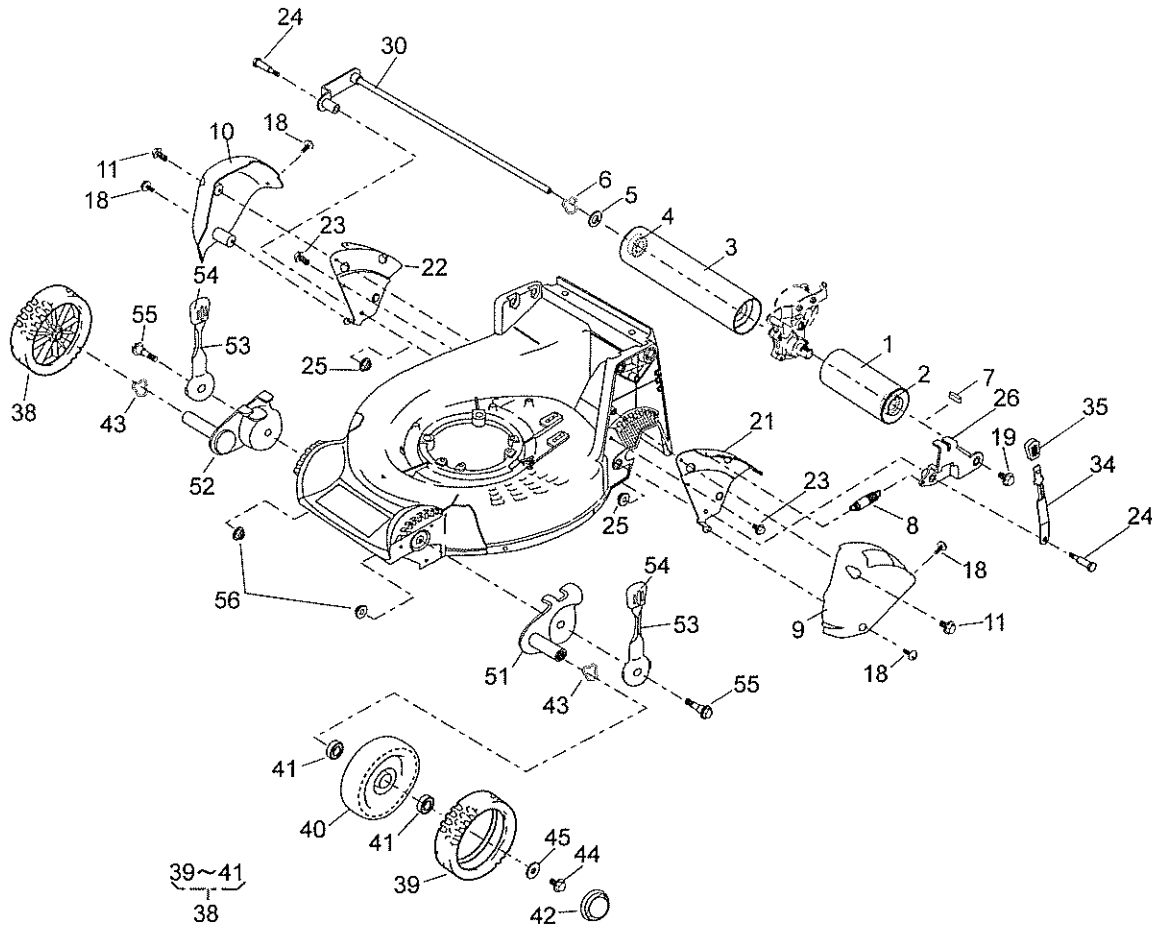

GRASS-CUTTING-ROLLER

Brand: ISEKI
P.cd: 620311

Date: 7-Dec-2012
Revision: 00

(A): SW8210BRE4
(B):
(C):

Ref.No	Parts.No	Parts.Name	Q'ty			Remarks	Recomm(%) Lot.100
			(A)	(B)	(C)		
1	51043-151-42	HOUSING	1				3
3	51090-117-09	PROTECTOR	2				5
4	335L0616	FLANGE BOLT	4				3
5	512L0600	HEXAGON NUT	4				3
6	36065-180	COVER	1				3
7	342L0612	FLANGE TAPPING BOLT	2				3
8	36065-460-42	COVER	1				3
9	342L0612	FLANGE TAPPING BOLT	3				3
10	11006-155	STAY C.P.	1				5
11	342L0612	FLANGE TAPPING BOLT	2				3
12	11113-407	STAY	1				3
13	342L0612	FLANGE TAPPING BOLT	1				3
14	11113-292	STAY	1				3
15	342L0612	FLANGE TAPPING BOLT	2				3
16	36068-196-42	GUARD	1				3
17	36080-149	RUBBER SHEET	1				3
18	64014-324	SHAFT	1				3
19	68013-336	SPRING	1				3
20	71082-111	FAN ASS'Y	1				-
21	51125-103	FAN	1				5
22	11102-151	HOLDER	1				5
23	31062-169	PRE-COAT LOCK BOLT	4				5
24	579L0600	FLANGE NUT	4				5
25	61024-208	SPACER	1				3
26	91014-188	BLADE	1				15
27	31057-197	HEXAGON BOLT	2				15
28	31057-243	HEXAGON BOLT	4				3
29	61024-142	SPACER	3				3
30	71067-106	BRAKE A'Y(BBC530-KAZ	1				-
33	91097-101	UNIVERSAL JOINT	1				3
34	812V2000	C-SNAP RING	1				1
35	717B0418	PARALLEL PIN	1				5
36	71235-104	TORQUE LIMITER ASS'Y	1				3
37	91049-133	CONNECTOR	1				5
38	68036-280	WASHER (10.5x18x1.6)	2				3
39	816V0800	E-SNAP RING	1				5
40	36065-438	COVER	1				3
41	342L0616	FLANGE TAPPING BOLT	1				3
42	51116-149	HANDLE BRACKET	1				3
43	51116-150	HANDLE BRACKET	1				3
44	31057-255	HEXAGON BOLT (M8x25)	4				3
45	512L0800	HEXAGON NUT	4				3
52	71008-369	GEAR CASE ASS'Y	1				-
55	733L1000	SNAP PIN	1				5
60	94401-16150	WOODRUFF KEY (16x15)	1				-