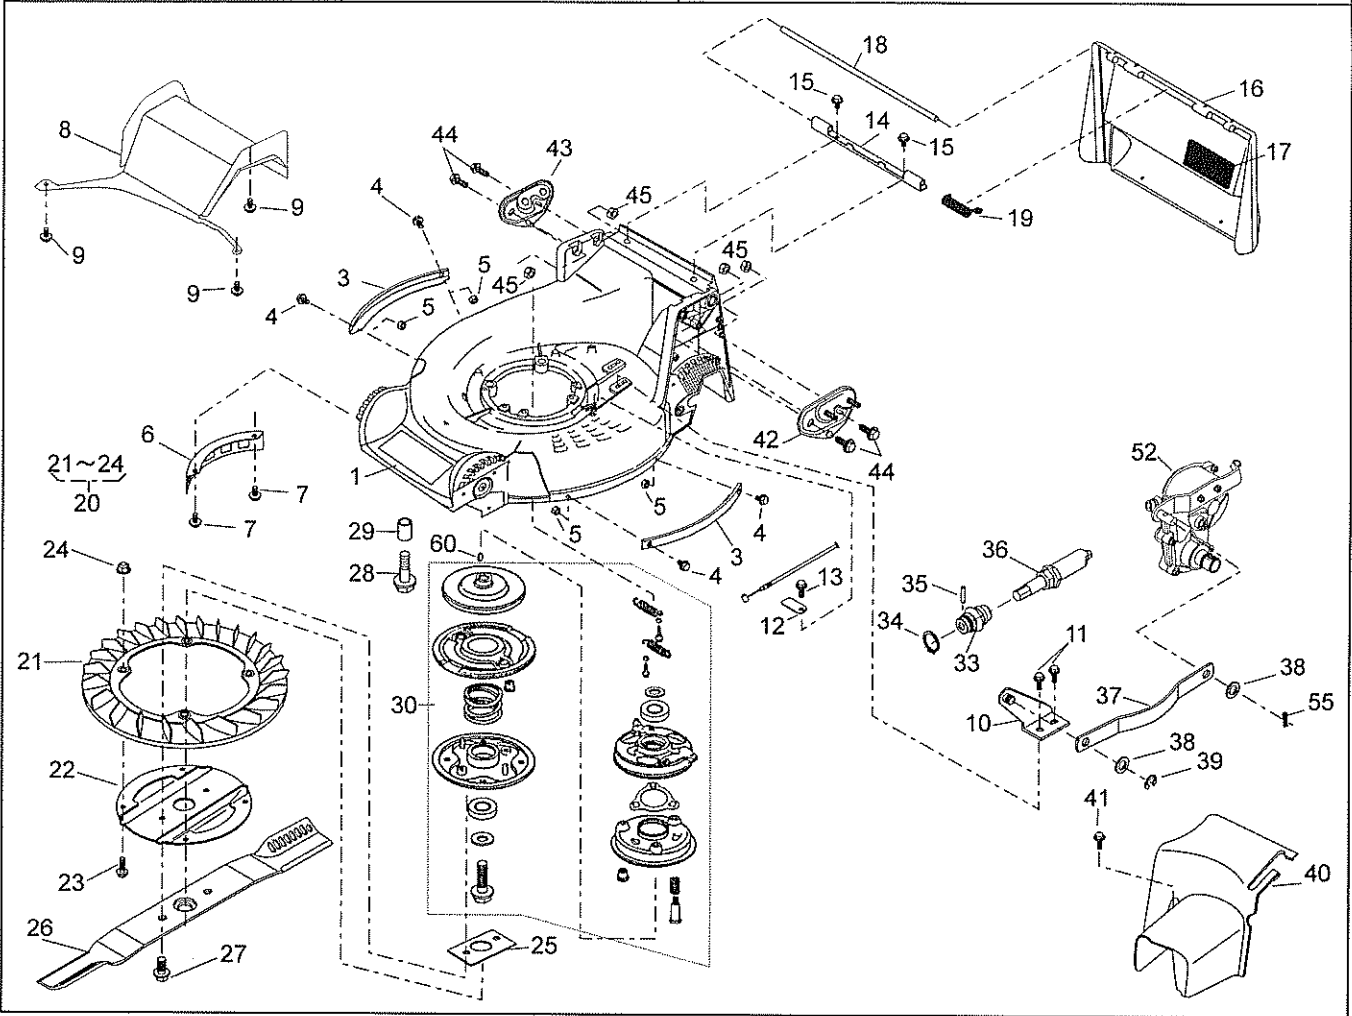

GRASS-CUTTING-ROLLER	Date : 07. Dec, 2012	Revision : 00	Page : 1/1
Brand : ISEKI	Model : SW8210BRAE4	Product Code : 620361	

GRASS-CUTTING-ROLLER

Brand: ISEKI
P.cd: 620361Date: 7-Dec-2012
Revision: 00(A): SW8210BRAE4
(B):
(C):

Ref.No	Parts.No	Parts.Name	Q'ty			Remarks	Recomm(%) Lot.100
			(A)	(B)	(C)		
1	51043-151-42	HOUSING	1				
3	51090-117-09	PROTECTOR	2				
4	335L0616	FLANGE BOLT	4				
5	512L0600	HEXAGON NUT	4				
6	36065-180	COVER	1				
7	342L0612	FLANGE TAPPING BOLT	2				
8	36065-460-42	COVER	1				
9	342L0612	FLANGE TAPPING BOLT	3				
10	11006-155	STAY C.P.	1				
11	342L0612	FLANGE TAPPING BOLT	2				
12	11113-407	STAY	1				
13	342L0612	FLANGE TAPPING BOLT	1				
14	11113-292	STAY	1				
15	342L0612	FLANGE TAPPING BOLT	2				
16	36068-196-42	GUARD	1				
17	36080-149	RUBBER SHEET	1				
18	64014-324	SHAFT	1				
19	68013-336	SPRING	1				
20	71082-111	FAN ASS'Y	1				
21	51125-103	FAN	1				
22	11102-151	HOLDER	1				
23	31062-169	PRE-COAT LOCK BOLT	4				
24	579L0600	FLANGE NUT	4				
25	61024-208	SPACER	1				
26	91014-188	BLADE	1				
27	31057-197	HEXAGON BOLT	2				
28	31057-243	HEXAGON BOLT	4				
29	61024-142	SPACER	3				
30	71067-106	BRAKE A'Y(BBC530-KAZ	1				
33	91097-101	UNIVERSAL JOINT	1				
34	812V2000	C-SNAP RING	1				
35	717B0418	PARALLEL PIN	1				
36	71235-104	TORQUE LIMITER ASS'Y	1				
37	91049-133	CONNECTOR	1				
38	68036-280	WASHER (10.5x18x1.6)	2				
39	816V0800	E-SNAP RING	1				
40	36065-438	COVER	1				
41	342L0616	FLANGE TAPPING BOLT	1				
42	51116-149	HANDLE BRACKET	1				
43	51116-150	HANDLE BRACKET	1				
44	31057-255	HEXAGON BOLT (M8x25)	4				
45	512L0800	HEXAGON NUT	4				
52	71008-369	GEAR CASE ASS'Y	1				
55	733L1000	SNAP PIN	1				
60	94401-16150	WOODRUFF KEY (16x15)	1				

GRASS-CUTTING-ROLLER

(A): SW8210BRAE4

Brand: ISEKI

Date: 7-Dec-2012

(B):

P.cd: 620361

Revision: 00

(C):