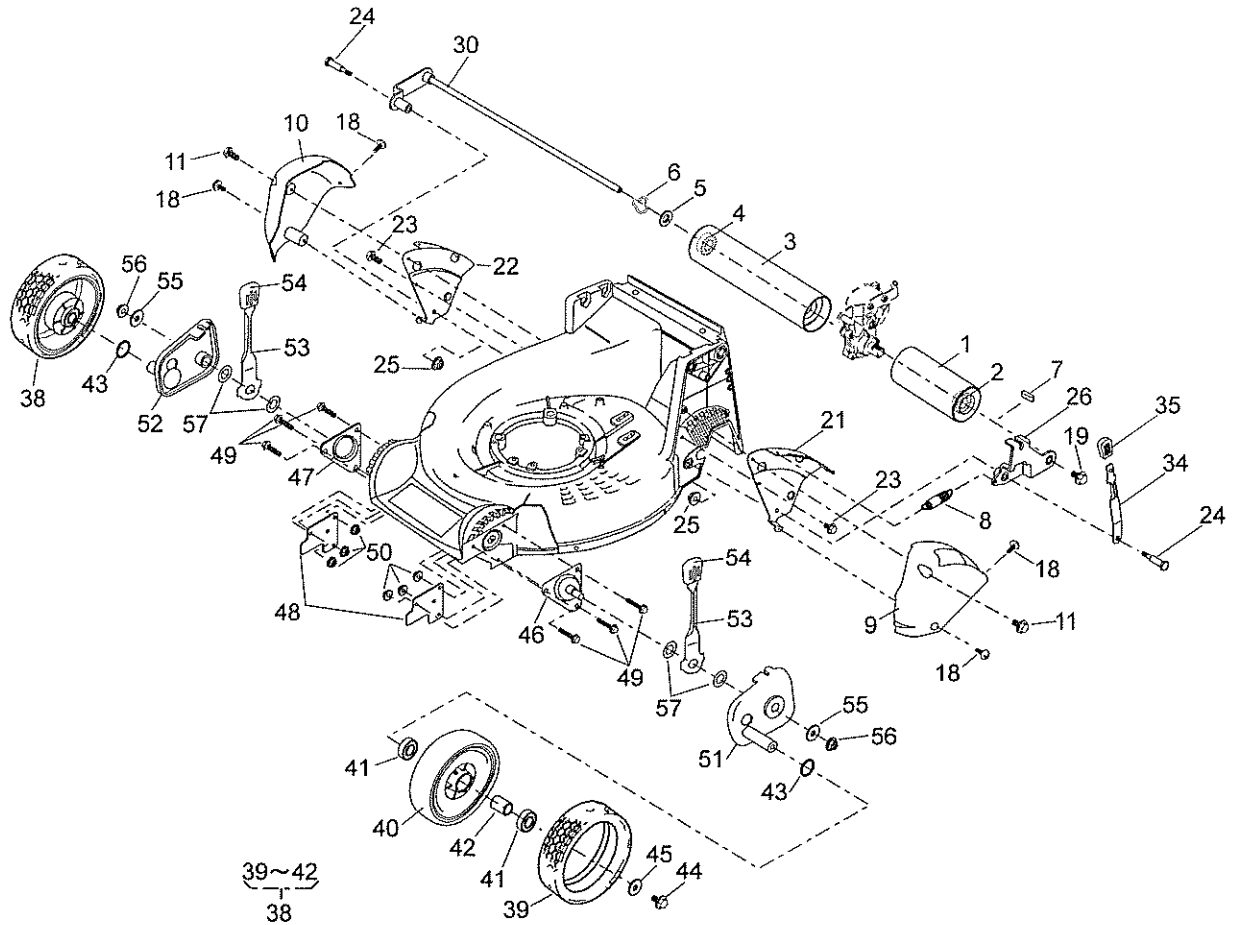

8" AI-ROLLER

Brand: ISEKI
P.cd: 620361

Date: 7-Dec-2012
Revision: 00

(A): SW8210BRAE4
(B):
(C):

Ref.No	Parts.No	Parts.Name	Q'ty			Remarks	Recomm(%) Lot.100
			(A)	(B)	(C)		
1	36099-102	ROLLER	1				
2	915B6202	BEARING (6202DD)	1				
3	36099-103	ROLLER	1				
4	915B6202	BEARING (6202DD)	1				
5	61024-118	SPACER	0-2				
6	664V0016	WAVE SPRING WASHER	0-2				
7	91020-131	KEY (W04x4x14)	1				
8	68013-265	SPRING	1				
9	36065-444	COVER	1				
10	36065-445	COVER	1				
11	342L0616	FLANGE TAPPING BOLT	2				
18	475L0516	(+)TAPPING SCREW	4				
19	31057-282	HEXAGON BOLT	1				
21	11113-411	STAY	1				
22	11113-412	STAY	1				
23	342L0612	FLANGE TAPPING BOLT	2				
24	31057-261	HEXAGON BOLT	2				
25	569L0800	FLANGE NYLON NUT	2				
26	11142-136	ADJUSTER	1				
30	11142-137	ADJUSTER	1				
34	11150-108-09	ADJUST LEVER	1				
35	36061-121	KNOB	1				
38	71041-135	WHEEL ASS'Y	2				
39	91086-113	TIRE	2				
41	916B6002	BEARING (6002DDC3)	4				
42	11083-332	COLLAR	2				
43	51113-119	RING	2				
44	31057-181	HEXAGON BOLT	2				
45	68036-101	WASHER (9x25x2.3)	2				
46	11006-153	STAY C.P.	1				
47	11006-154	STAY C.P.	1				
48	11113-409	STAY	2				
49	335L0625	FLANGE BOLT	6				
50	569L0600	FLANGE NYLON NUT	6				
51	11142-129	ADJUSTER	1				
52	11142-130	ADJUSTER	1				
53	11150-109-09	ADJUST LEVER	2				
54	36061-121	KNOB	2				
55	68036-101	WASHER (9x25x2.3)	2				
56	584L0800	U-FLANGE NUT	2				
57	68013-393	SPRING	4