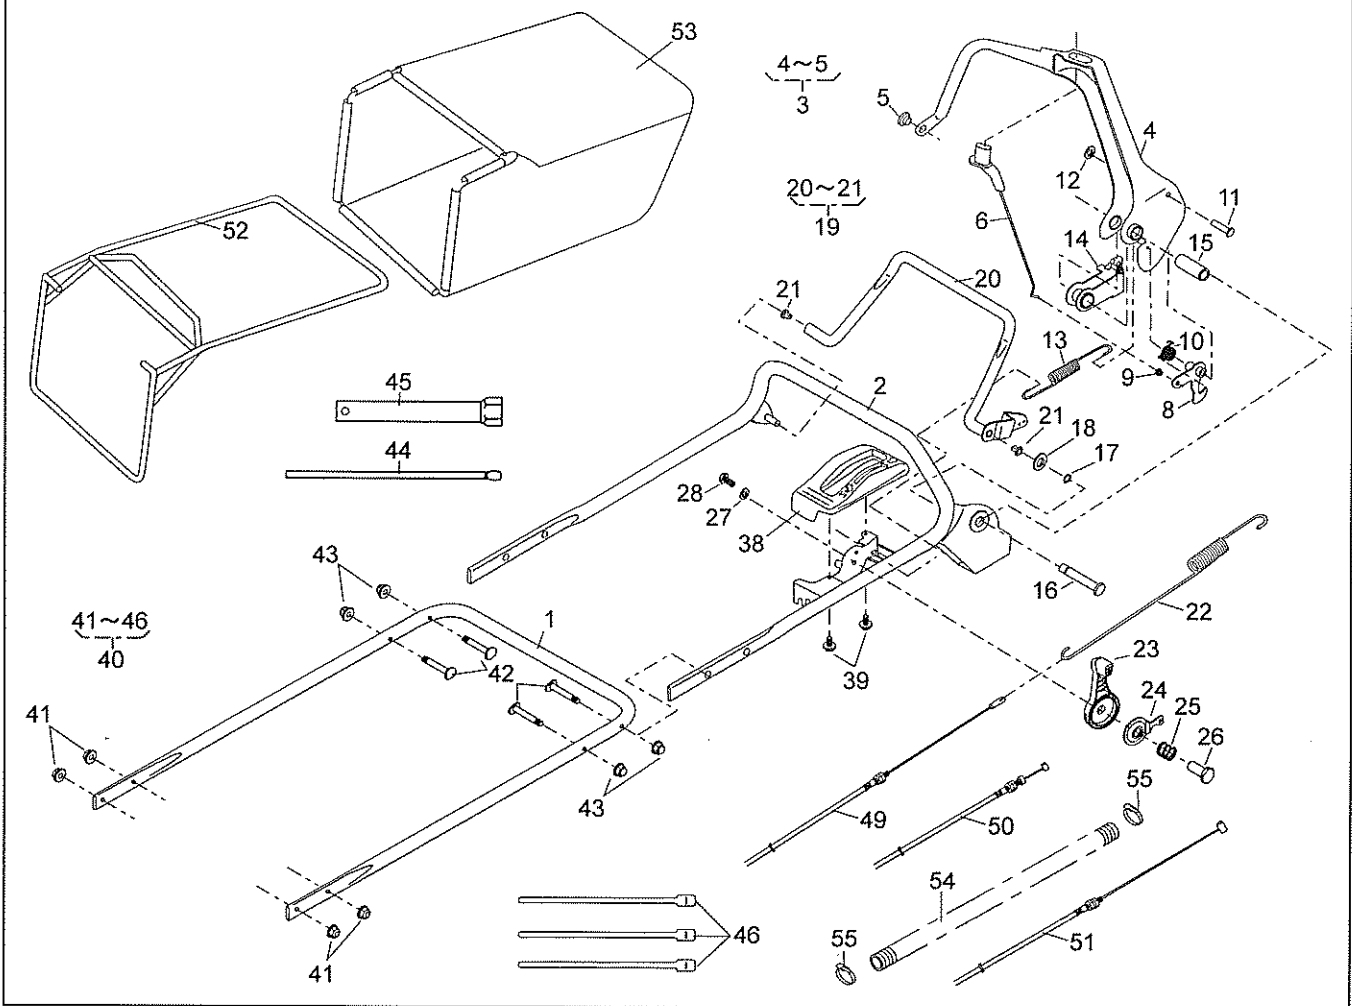

HANDLE-ROLLER

Brand: ISEKI
P.cd: 620361

Date: 7-Dec-2012
Revision: 00

(A): SW8210BRAE4
(B):
(C):

Ref.No	Parts.No	Parts.Name	Q'ty			Remarks	Recomm(%) Lot.100
			(A)	(B)	(C)		
1	51027-268-114	HANDLE	1				
2	51027-290-114	HANDLE	1				
3	71161-125	LEVER ASS'Y	1				
4							
5	76007-191	BUSH	1				
6	36110-106	BUTTON	1				
7							
8	71203-135	ARM C.P.	1				
9	76007-183	BUSH	1				
10	68013-371	SPRING	1				
11	31056-127	GIB-HEADED PIN	1				
12	576V0600	PUSH NUT	1				
13	68013-392	SPRING	1				
14	11109-111	LINK	1				
15	61023-190	SLEEVE	1				
16	64014-337	SHAFT	1				
17	812V0800	C-SNAP RING	1				
18	613L0800	PLAIN WASHER	1				
19	71161-126-09	LEVER ASS'Y	1				
21	76007-131	BUSH	2				
22	68013-382	SPRING	1				
23	91010-169	THROTTLE LEVER	1				
24	61003-113	THRUST PLATE	1				
25	68013-356	SPRING	1				
26	31058-168	HEXAGON NUT	1				
27	68036-125	WASHER (6.5x18x1.6)	1				
28	318L0612	(+)HEX. BOLT(W/SW)	1				
38	71900-797	COVER ASS'Y	1				
39	470L0514	(+)TAPPING SCREW	2				
40	71906-145	BOLT SET	1				
41	569L0800	FLANGE NYLON NUT	4				
42	31057-256	HEXAGON BOLT	4				
43	583L0800	FLANGE CAP NUT	4				
44	66008-103	PLUG BOX BAR (8x200)	1				
45	66006-125	BOX SPANNER	1				
46	68028-118	WIRE BAND (GT280)	3				
49	91003-165	CONTROL CABLE	1				
50	91001-329	THROTTLE WIRE	1				
51	91003-169	CONTROL CABLE	1				
52	11062-178	FRAME C.P.	1				
53	36098-160	GRASS BAG C.P.	1				
54	41003-201	TUBE (15.6x800L)	1				
55	68028-119	WIRE BAND (SHT18R-W)	2