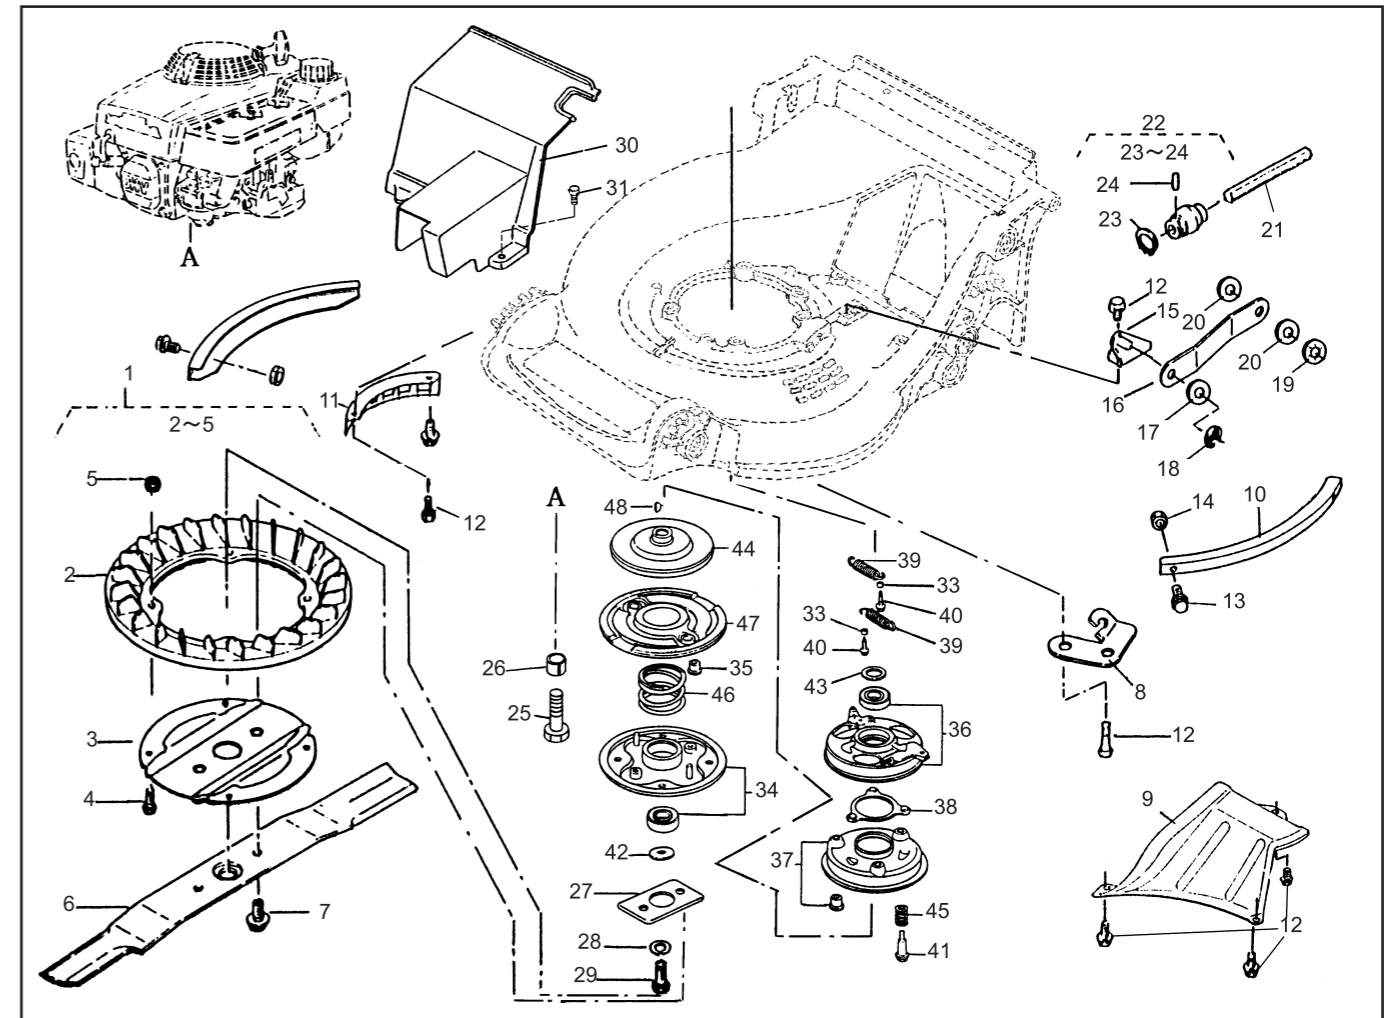

PARTS LIST

MODEL : SW4190-BRE4 (ISEKI)

46013-216

REF. No.	PARTS No.	PARTS NAME	GRASS-CUTTING		2/2	RECOMM.(%) Lot.100	REMARKS
			Q'TY INCLUDING	PRICE( )			
28	671V | 1000	CONICAL SPRING WASHER	1		3		
29	31057 | 196	HEXAGON BOLT	1		3		
30	36065 | 398	COVER	1		3		
31	342L | 0616	FLANGE BOLT TAPPING	1		3		M6 × 16
32	71067 | 106	BRAKE ASSY	1		-		
33	19512 | 883 | 000	FAN COLLAR	2		-		
34	72600 | VA4 | 010	BLADE HOLDER ASSY	1		3		
35	72613 | VA4 | 000	BLADE HOLDER BUSH	2		5		
36	75090 | VA4 | 030	BALL CONTROL PLATE	1		10		
37	75100 | VA4 | 010	BRAKE C.P.	1		3		
38	75110 | VA4 | 000	BALL RETAINER C.P.	1		10		
39	75182 | VA3 | J00	CLUTCH RETURN SPRING	2		5		
40	90014 | 952 | 000	FLANGE BOLT	2		3		
41	90021 | VA4 | 000	SPECIAL BOLT	3		3		
42	90409 | 952 | 000	WASHER	1		3		
43	90501 | 952 | 010	THRUST WASHER	1		3		
44	75130 | VA4 | 000	DRIVE DISK	1		3		
45	75132 | VA4 | 000	BRAKE HOLDER SPRING	3		5		
46	75183 | VA3 | J00	CLUTCH SPRING	1		3		
47	75150 | VA3 | J01	DRIVEN DISK C.P.	1		3		
48	94401 | 16150	WOOD RUFF KEY	1		15		
49							
50							
51							
52