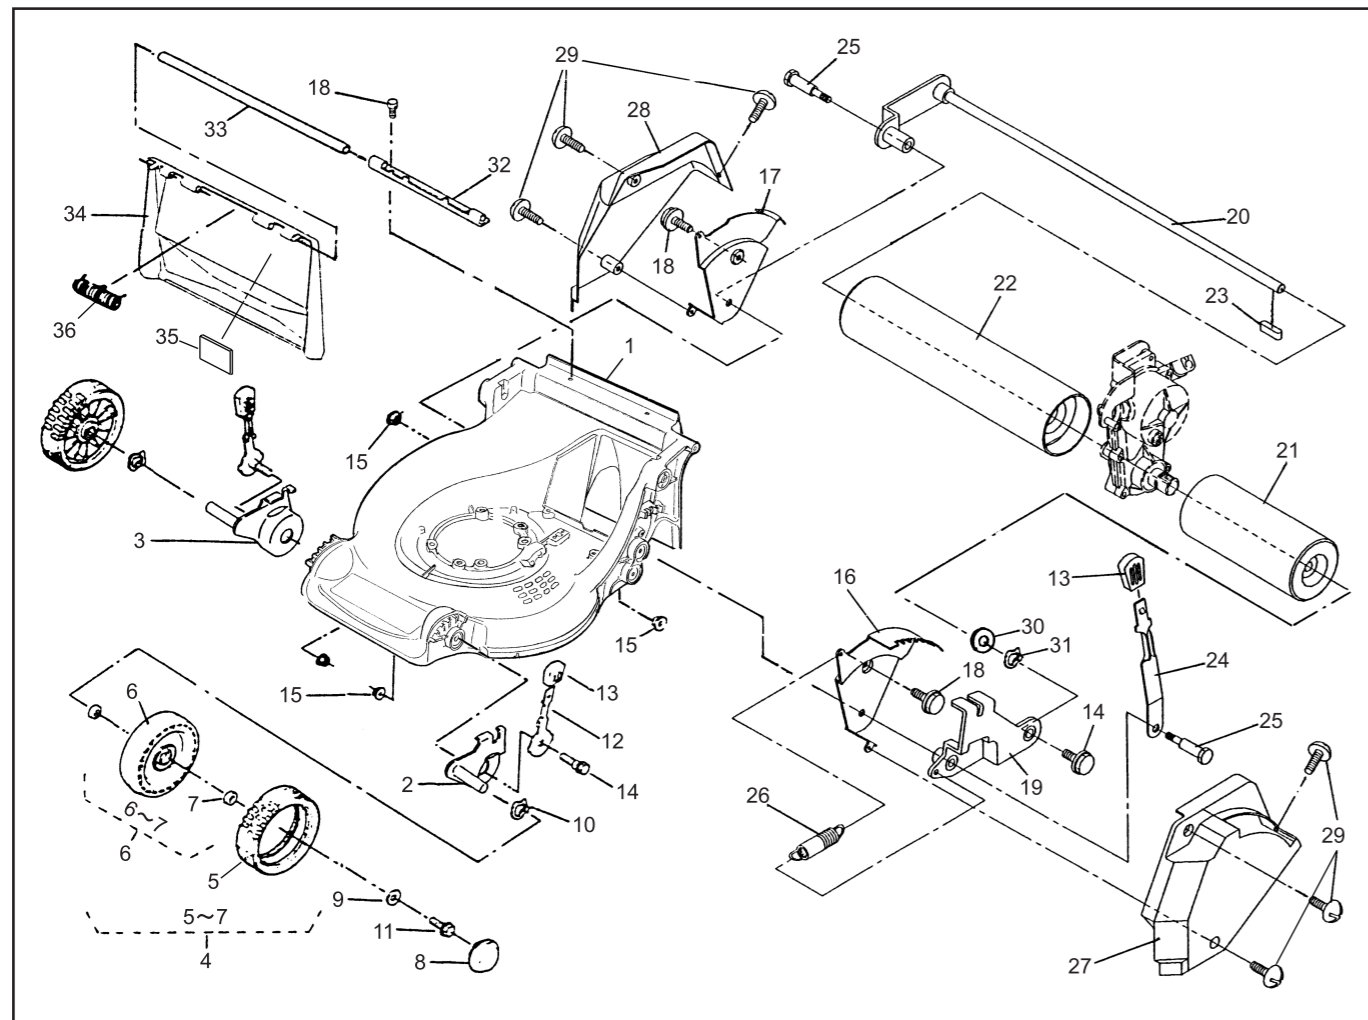

PARTS LIST

MODEL : SW4190-BRE4 (ISEKI)

46014-216

REF. No.	PARTS No.	PARTS NAME	GEAR CASE		PRICE()	1/2		REMARKS
			Q'TY INCLUDING			RECOMM.(%) Lot.100	May.29,2004	
1	71008 369	GEAR CASE ASSY	1			-		
2	51001 279	GEAR CASE(L)	1			3		
3	51001 280	GEAR CASE(R)	1			3		
4	76007 167	BUSH	1			3		
5	61002 161	OIL SEAL	1			5		SD 10 20 5
6	61002 162	OIL SEAL	1			5		SD 8 14 4
7	61002 188	OIL SEAL	2			5		SD 28 38 6
8	214B 1350	O-RING	1			5		
9	11083 201	COLLAR	2			3		
10	78003 130	PINION	1			5		
11	61003 109	THRUST PLATE	1			3		
12	68007 132	SIM	0~2			5		
13	78001 162	BEVEL GEAR	1			3		
14	61024 118	SPACER	2			3		φ 16.2 × φ 24 × t1
15	11129 107	CLUTCH	1			3		
16	11097 106	SHIFTER FORK	1			5		
17	64014 242	SHAFT	1			3		
18	91020 147	KEY	1			3		
19	36112 115	SPROCKET	1			3		
20	91074 107	CHAIN	1			3		
21	64014 243	SHAFT	1			3		
22	927B 1512	NEEDLE BEARING	2			3		FJ1512
23	61002 189	OIL SEAL	2			5		SO 15 21 3
24	61024 171	SPACER	2			3		φ 28.2 × φ 36 × t1
25	812V 2800	C-SNAP RING FOR SHAFT	2			3		φ 28

PARTS LIST

MODEL : SW4190-BRE4 (ISEKI)

46014-216

REF. No.	PARTS No.	PARTS NAME	GEAR CASE		PRICE()	2/2		REMARKS
			Q'TY INCLUDING			RECOMM.(%) Lot.100	May.29,2004	
26	91097 101	UNIVERSAL JOINT	1			3		
27	812V 2000	C-SNAP RING FOR SHAFT	1			3		φ 20
28	717B 0418	PARALLEL PIN	1			3		φ 4 × 18
29	11104 169	ARM	1			3		
30	36065 311	COVER	1			3		
31	11006 148	STAY C.P.	1			5		
32	31057 126	HEXAGON BOLT	1			3		
33	68001 110	FIBER WASHER	1			3		
34	315L 0625	(+)HEXAGON BOLT(SW,PW)	3			3		M6 × 25
35	315L 0630	(+)HEXAGON BOLT(SW,PW)	2			3		M6 × 30
36	322L 0635	(+)HEXAGON BOLT	2			3		M6 × 35
37	580L 0600	FLANGE LOCK NUT	2			3		M6
38	315L 0616	(+)HEXAGON BOLT(SW,PW)	2			3		M6 × 16
39	311M 0630	(+)HEXAGON BOLT	1			3		M6 × 30 8T
40	611L 0600	PLAIN WASHER	3			3		M6
41	613L 0600	PLAIN WASHER	1			3		M6
42	571L 0600	FLANGE NUT	1			3		M6