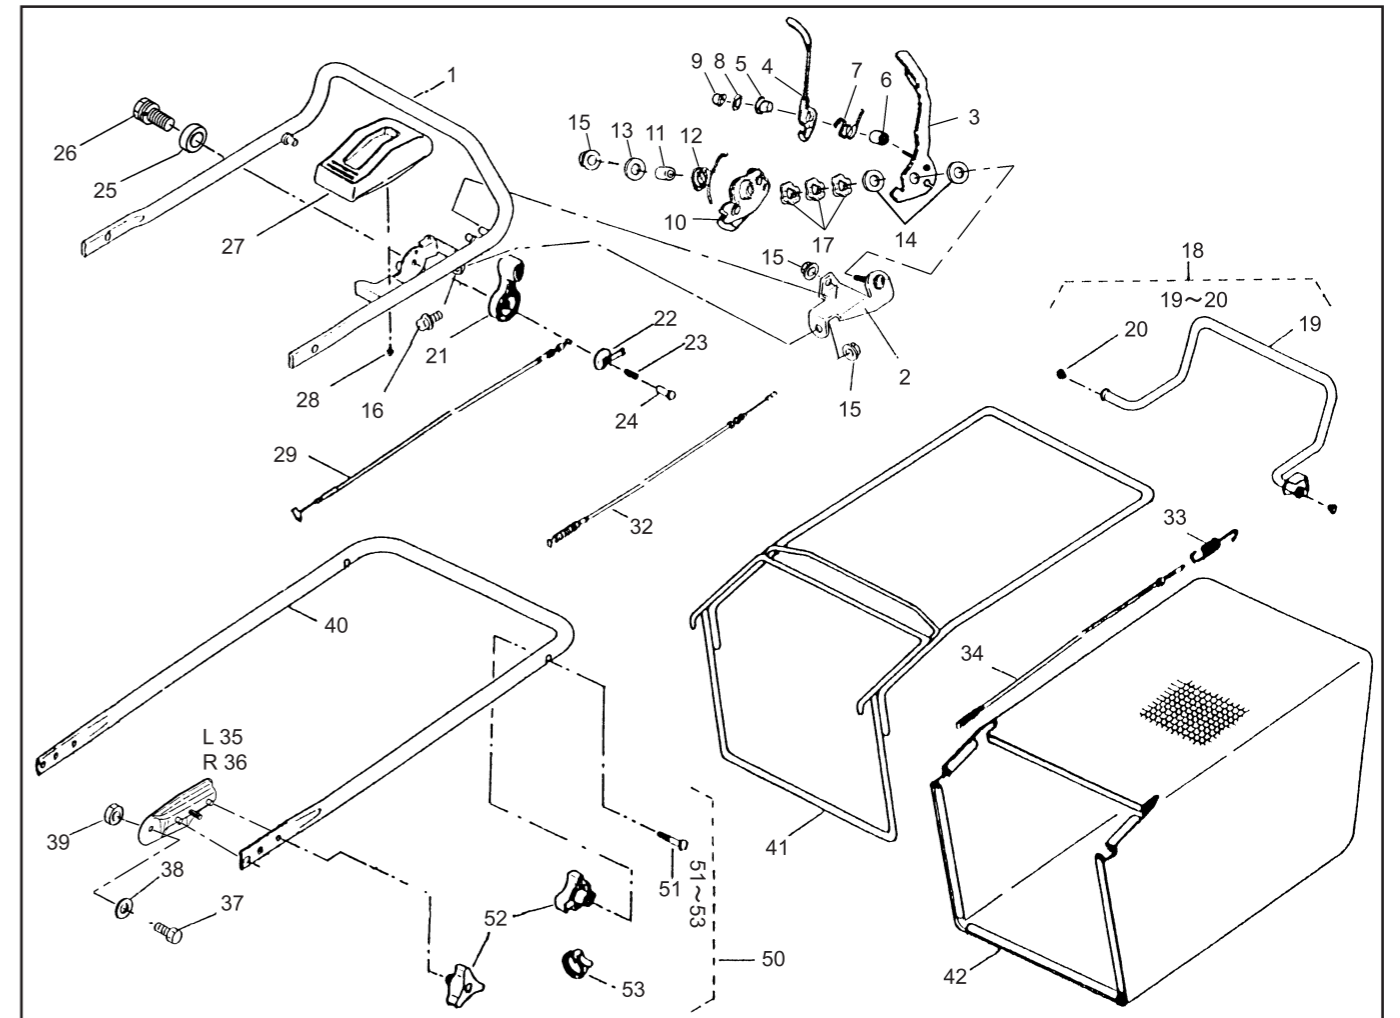

PARTS LIST

MODEL : SW4190-BRE4 (ISEKI)

46013-216

REF. No.	PARTS No.	PARTS NAME	GRASS-CUTTING		2/2	RECOMM.(%) Lot.100	REMARKS
			Q'TY INCLUDING	PRICE()			
28	671V 1000	CONICAL SPRING WASHER	1		3		
29	31057 196	HEXAGON BOLT	1		3		
30	36065 398	COVER	1		3		
31	342L 0616	FLANGE BOLT TAPPING	1		3		M6 × 16
32	71067 106	BRAKE ASSY	1		-		
33	19512 883 000	FAN COLLAR	2		-		
34	72600 VA4 010	BLADE HOLDER ASSY	1		3		
35	72613 VA4 000	BLADE HOLDER BUSH	2		5		
36	75090 VA4 030	BALL CONTROL PLATE	1		10		
37	75100 VA4 010	BRAKE C.P.	1		3		
38	75110 VA4 000	BALL RETAINER C.P.	1		10		
39	75182 VA3 J00	CLUTCH RETURN SPRING	2		5		
40	90014 952 000	FLANGE BOLT	2		3		
41	90021 VA4 000	SPECIAL BOLT	3		3		
42	90409 952 000	WASHER	1		3		
43	90501 952 010	THRUST WASHER	1		3		
44	75130 VA4 000	DRIVE DISK	1		3		
45	75132 VA4 000	BRAKE HOLDER SPRING	3		5		
46	75183 VA3 J00	CLUTCH SPRING	1		3		
47	75150 VA3 J01	DRIVEN DISK C.P.	1		3		
48	94401 16150	WOOD RUFF KEY	1		15		
49							
50							
51							
52							

PARTS LIST

MODEL : SW4190-BRE4 (ISEKI)

46013-216

REF. No.	PARTS No.	PARTS NAME	HANDLE		1/2		REMARKS
			Q'TY INCLUDING	PRICE()	RECOMM.(%) Lot.100	Mar.21,2003	
1	51027 242	HANDLE	1		3		
2	11113 396 09	STAY	1		5		
3	11095 160 09	LEVER	1		10		
4	11095 161 09	LEVER	1		10		
5	76007 131	BUSH	1		10		
6	61024 206	SPACER	1		5		
7	68013 334	SPRING	1		5		
8	68036 198	WASHER	1		3		
9	563L 0600	U-HEXAGON CAP NUT	1		5		M6
10	11109 108	LINK	1		5		
11	61024 207	SPACER	1		10		
12	68013 335	SPRING	1		10		
13	68036 262	WASHER	1		5		
14	68036 200	WASHER	2		5		
15	569L 0800	FLANGE NYLON NUT	3		5		M8
16	335L 0820	FLANGE BOLT	1		3		M8×20
17	664J 1600	WAVE SPRING WASHER	3		3		M16
18	71161 111 09	LEVER ASSY	1		-		
19		LEVER		1	-		
20	76007 131	BUSH		2	15		
21	91010 169	THROTTLE LEVER	1		10		
22	61003 113	THRUST PLATE	1		5		
23	68013 356	SPRING	1		3		
24	31058 168	HEXAGON NUT	1		3		
25	68036 125	WASHER	1		3		
26	318L 0612	(+)HEXAGON BOLT(SW)	1		3		M6×12
27	71900 797	COVER ASSY	1		3		