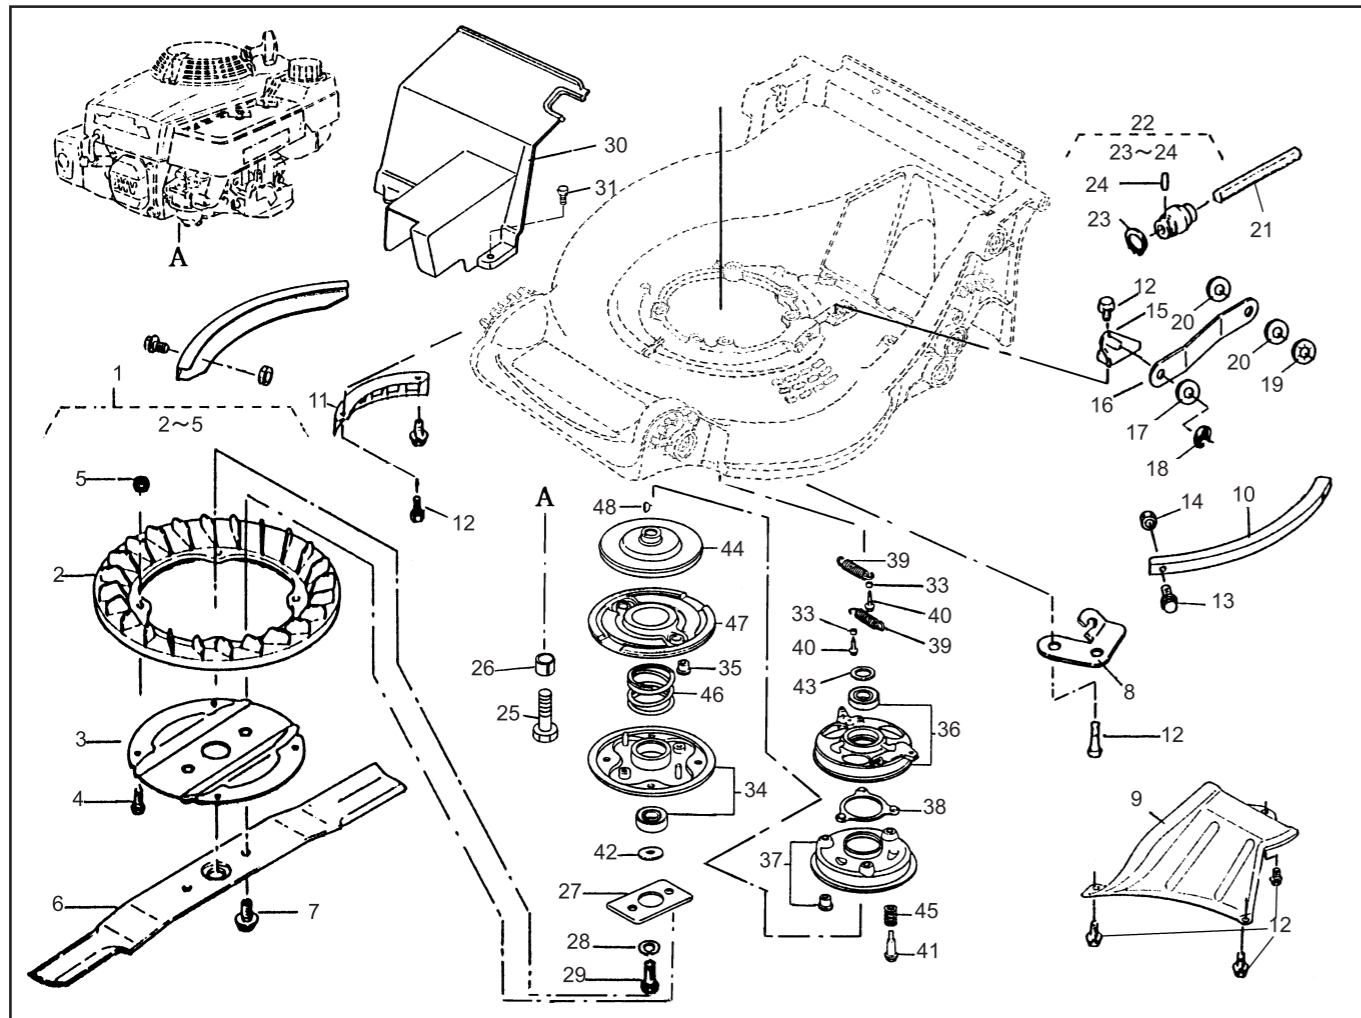

PARTS LIST

MODEL : SW4190-BRE4 (ISEKI)

46013-216

REF. No.	PARTS No.	PARTS NAME	GRASS-CUTTING		1/2	RECOMM.(%) Lot.100	REMARKS
			Q'TY INCLUDING	PRICE( )			
1	71082 | 111	FAN ASSY	1		-		
2	51125 | 103	FAN	1		5		
3	11102 | 151	HOLDER	1		5		
4	31062 | 169	PRE-COAT LOCK BOLT	4		5		M6 × 16
5	579L | 0600	FLANGE NUT	4		5		M6
6	91014 | 165	BLADE	1		15		
7	31057 | 197	HEXAGON BOLT	2		15		
8	51002 | 118	WIRE HOLDER	1		3		
9	36065 | 400	COVER	1		10		
10	51090 | 128 | 09	PROTECTOR	2		5		
11	36065 | 180	COVER	1		3		
12	342J | 0612	FLANGE BOLT TAPPING	9		3		M6 × 12
13	335L | 0616	FLANGE BOLT	4		5		M6 × 16
14	512L | 0600	HEXAGON NUT	4		3		M6
15	11006 | 113	STAY C.P.	1		5		
16	91049 | 126	CONNECTOR	1		5		
17	611L | 1000	WASHER	1		3		M10
18	816V | 0800	E-SNAP RING	1		5		φ8
19	576V | 1000	PUSH NUT	1		5		φ10
20	68001 | 110	FIBER WASHER	2		5		
21	64014 | 240	SHAFT	1		3		
22	91097 | 101	UNIVERSAL JOINT	1		3		
23	812V | 2000	C-SNAP RING FOR SHAFT	1	1	1		φ20
24	717B | 0418	PARALLEL PIN	1		5		φ4 × 18
25	31057 | 243	HEXAGON BOLT	4		3		
26	61024 | 142	SPACER	2		3		
27	61024 | 208	SPACER	1		3