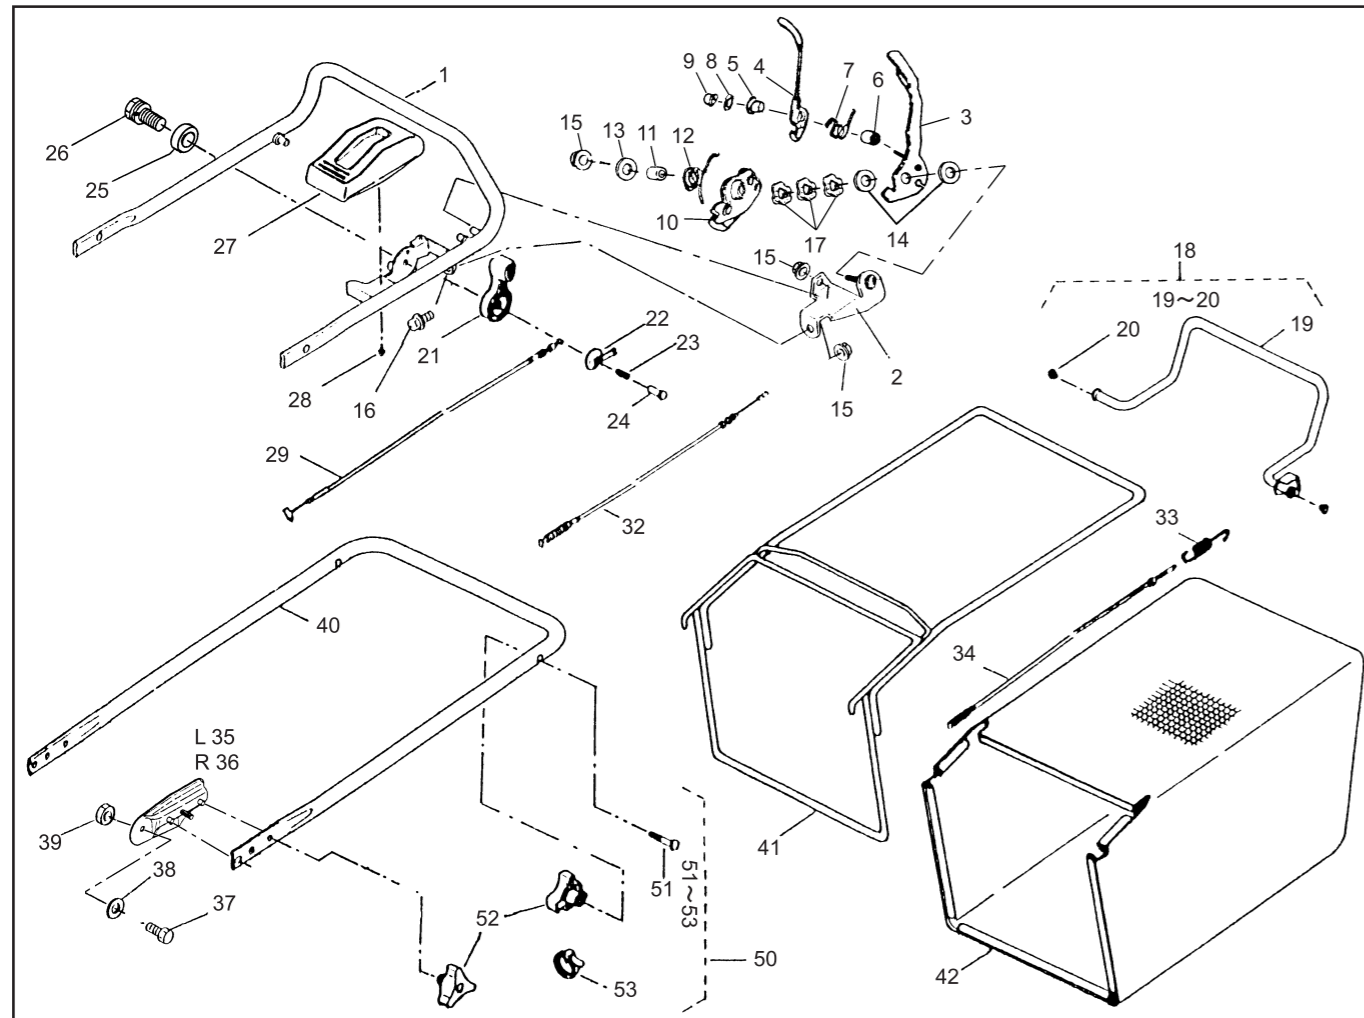

PARTS LIST

MODEL : SW4190-BRE4 (ISEKI)

46013-216

REF. No.	PARTS No.	PARTS NAME	HANDLE		1/2		REMARKS
			Q'TY INCLUDING	PRICE( )	RECOMM.(%) Lot.100	Mar.21,2003	
1	51027 | 242	HANDLE	1		3		
2	11113 | 396 | 09	STAY	1		5		
3	11095 | 160 | 09	LEVER	1		10		
4	11095 | 161 | 09	LEVER	1		10		
5	76007 | 131	BUSH	1		10		
6	61024 | 206	SPACER	1		5		
7	68013 | 334	SPRING	1		5		
8	68036 | 198	WASHER	1		3		
9	563L | 0600	U-HEXAGON CAP NUT	1		5		M6
10	11109 | 108	LINK	1		5		
11	61024 | 207	SPACER	1		10		
12	68013 | 335	SPRING	1		10		
13	68036 | 262	WASHER	1		5		
14	68036 | 200	WASHER	2		5		
15	569L | 0800	FLANGE NYLON NUT	3		5		M8
16	335L | 0820	FLANGE BOLT	1		3		M8×20
17	664J | 1600	WAVE SPRING WASHER	3		3		M16
18	71161 | 111 | 09	LEVER ASSY	1		-		
19		LEVER		1	-		
20	76007 | 131	BUSH		2	15		
21	91010 | 169	THROTTLE LEVER	1		10		
22	61003 | 113	THRUST PLATE	1		5		
23	68013 | 356	SPRING	1		3		
24	31058 | 168	HEXAGON NUT	1		3		
25	68036 | 125	WASHER	1		3		
26	318L | 0612	(+)HEXAGON BOLT(SW)	1		3		M6×12
27	71900 | 797	COVER ASSY	1		3