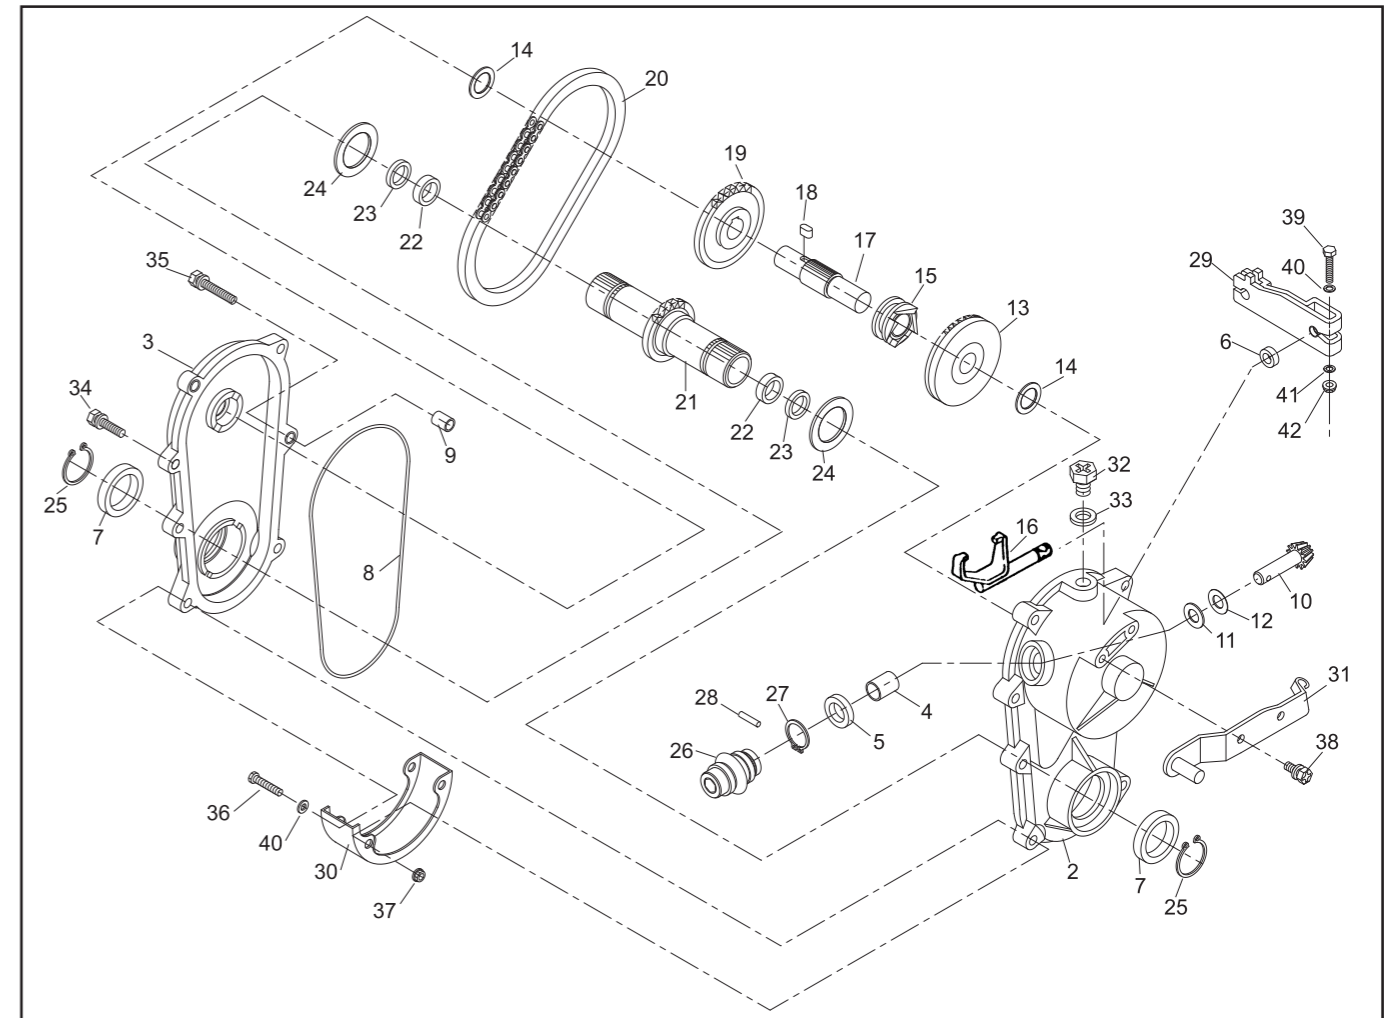

PARTS LIST

MODEL : SW4190-BRE4 (ISEKI)

46014-216

REF. No.	PARTS No.	PARTS NAME	GEAR CASE		PRICE()	1/2		REMARKS
			Q'TY INCLUDING			RECOMM.(%) Lot.100	May.29,2004	
1	71008 369	GEAR CASE ASSY	1			-		
2	51001 279	GEAR CASE(L)	1			3		
3	51001 280	GEAR CASE(R)	1			3		
4	76007 167	BUSH	1			3		
5	61002 161	OIL SEAL	1			5		SD 10 20 5
6	61002 162	OIL SEAL	1			5		SD 8 14 4
7	61002 188	OIL SEAL	2			5		SD 28 38 6
8	214B 1350	O-RING	1			5		
9	11083 201	COLLAR	2			3		
10	78003 130	PINION	1			5		
11	61003 109	THRUST PLATE	1			3		
12	68007 132	SIM	0~2			5		
13	78001 162	BEVEL GEAR	1			3		
14	61024 118	SPACER	2			3		φ 16.2 × φ 24 × t1
15	11129 107	CLUTCH	1			3		
16	11097 106	SHIFTER FORK	1			5		
17	64014 242	SHAFT	1			3		
18	91020 147	KEY	1			3		
19	36112 115	SPROCKET	1			3		
20	91074 107	CHAIN	1			3		
21	64014 243	SHAFT	1			3		
22	927B 1512	NEEDLE BEARING	2			3		FJ1512
23	61002 189	OIL SEAL	2			5		SO 15 21 3
24	61024 171	SPACER	2			3		φ 28.2 × φ 36 × t1
25	812V 2800	C-SNAP RING FOR SHAFT	2			3		φ 28

PARTS LIST

MODEL : SW4190-BRE4 (ISEKI)

46014-216

REF. No.	PARTS No.	PARTS NAME	GEAR CASE		PRICE()	2/2		REMARKS
			Q'TY INCLUDING			RECOMM.(%) Lot.100	May.29,2004	
26	91097 101	UNIVERSAL JOINT	1			3		
27	812V 2000	C-SNAP RING FOR SHAFT	1			3		φ 20
28	717B 0418	PARALLEL PIN	1			3		φ 4 × 18
29	11104 169	ARM	1			3		
30	36065 311	COVER	1			3		
31	11006 148	STAY C.P.	1			5		
32	31057 126	HEXAGON BOLT	1			3		
33	68001 110	FIBER WASHER	1			3		
34	315L 0625	(+)HEXAGON BOLT(SW,PW)	3			3		M6 × 25
35	315L 0630	(+)HEXAGON BOLT(SW,PW)	2			3		M6 × 30
36	322L 0635	(+)HEXAGON BOLT	2			3		M6 × 35
37	580L 0600	FLANGE LOCK NUT	2			3		M6
38	315L 0616	(+)HEXAGON BOLT(SW,PW)	2			3		M6 × 16
39	311M 0630	(+)HEXAGON BOLT	1			3		M6 × 30 8T
40	611L 0600	PLAIN WASHER	3			3		M6
41	613L 0600	PLAIN WASHER	1			3		M6
42	571L 0600	FLANGE NUT	1			3		M6