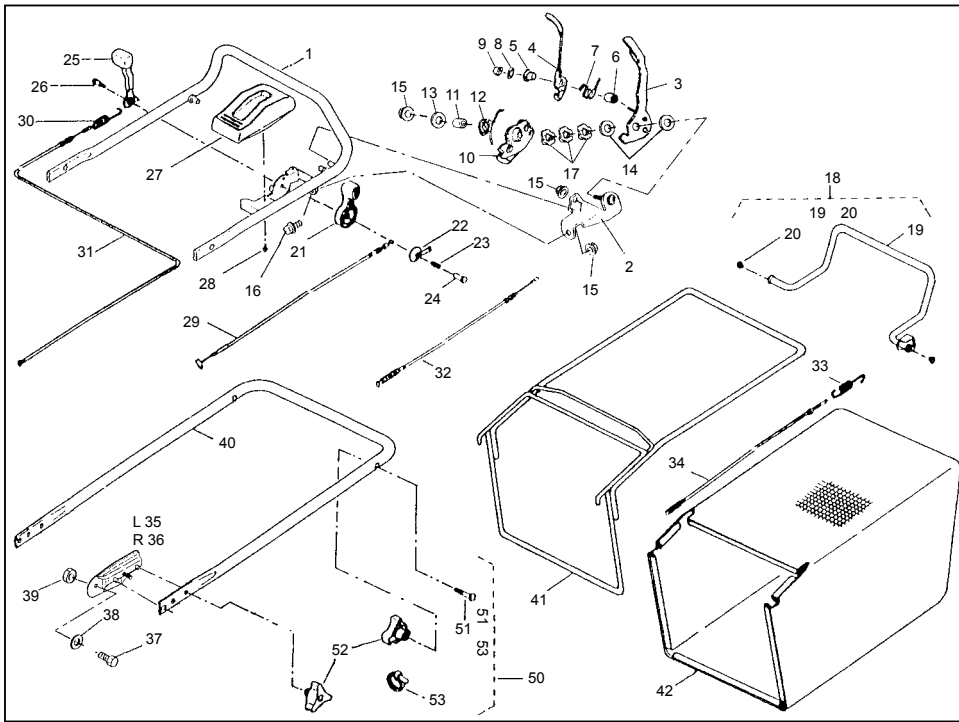

PARTS LIST

MODEL : SW4190-BE4 (ISEKI)

46014-117

REF. No.	PARTS No.	PARTS NAME	HANDLE		1/2	RECOMM.(%) Lot.100	REMARKS
			Q'TY	PRICE( )			
1	7066-51027-242	HANDLE	1		3		
2	7066-11113-396-09	STAY	1		5		
3	7066-11095-160-09	LEVER	1		10		
4	7066-11095-161-09	LEVER	1		10		
5	7066-76007-131	BUSH	1		10		
6	7066-61024-206	SPACER	1		5		
7	7066-68013-334	SPRING	1		5		
8	7066-68036-198	WASHER	1		3		
9	7066-563L0600	U-HEXAGON CAP NUT	1		5	M6	
10	7066-11109-108	LINK	1		5		
11	7066-61024-207	SPACER	1		10		
12	7066-68013-335	SPRING	1		10		
13	7066-68036-262	WASHER	1		5		
14	7066-68036-200	WASHER	2		5		
15	7066-569L0800	FLANGE NYLON NUT	3		5	M8	
16	7066-335L0820	FLANGE BOLT	1		3	M8² 20	
17	7066-664J1600	WAVE SPRING WASHER	3		3	M16	
18	7066-71161-111-09	LEVER ASSY	1		-		
19	LEVER		1		-		
20	7066-76007-131	BUSH	2		15		
21	7066-91010-169	THROTTLE LEVER	1		10		
22	7066-61003-113	THRUST PLATE	1		5		
23	7066-68013-356	SPRING	1		3		
24	7066-31058-168	HEXAGON NUT	1		3		
25	7066-11095-117	LEVER	1		3		
26	7066-31062-109	PRE-COAT LOCK BOLT	1		5		
27	7066-71900-796	COVER ASSY	1		3