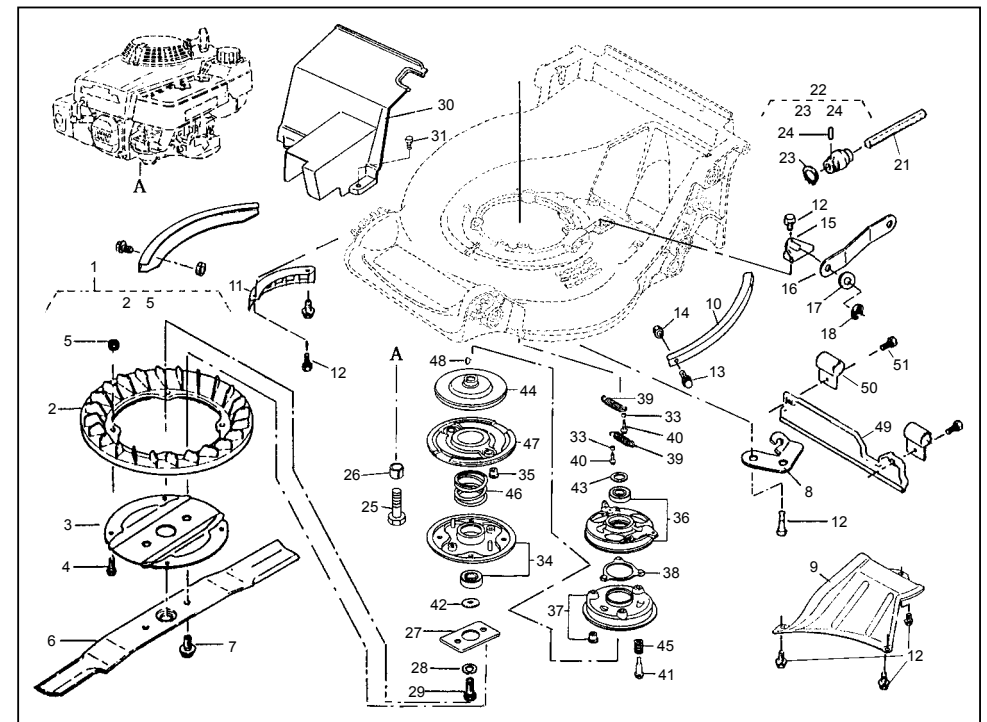

PARTS LIST

MODEL : SW4190-BE4 (ISEKI)

46014-117

REF. No.	PARTS No.	PARTS NAME	GRASS-CUTTING		2/2	Jan.25,2003
			Q'TY	PRICE( )	RECOMM.(%) Lot.100	REMARKS
28	7066-671V1000	CONICAL SPRING WASHER	1		3	
29	7066-31057-196	HEXAGON BOLT	1		3	
30	7066-36065-398	COVER	1		3	
31	7066-342L0616	FLANGE BOLT TAPPING	1		3	M6² 16
32	7066-71067-106	BRAKE ASSY	1		-	
33	7066-19512-883-000	FAN COLLAR	2		-	
34	7066-72600-VA4-010	BLADE HOLDER ASSY	1		3	
35	7066-72613-VA4-000	BLADE HOLDER BUSH	2		5	
36	7066-75090-VA4-030	BALL CONTROL PLATE	1		10	
37	7066-75100-VA4-010	BRAKE C.P.	1		3	
38	7066-75110-VA4-000	BALL RETAINER C.P.	1		10	
39	7066-75182-VA3-J00	CLUTCH RETURN SPRING	2		5	
40	7066-90014-952-000	FLANGE BOLT	2		3	
41	7066-90021-VA4-000	SPECIAL BOLT	3		3	
42	7066-90409-952-000	WASHER	1		3	
43	7066-90501-952-010	THRUST WASHER	1		3	
44	7066-75130-VA4-000	DRIVE DISK	1		3	
45	7066-75132-VA4-000	BRAKE HOLDER SPRING	3		5	
46	7066-75183-VA3-J00	CLUTCH SPRING	1		3	
47	7066-75150-VA3-J01	DRIVEN DISK C.P.	1		3	
48	7066-94401-16150	WOOD RUFF KEY	1		15	
49	7066-36046-122	SAFETY GUARD	1		3	
50	7066-11012-126	HANGER BAND	2		3	
51	7066-335L0616	FLANGE BOLT	2		15	M6² 16
52