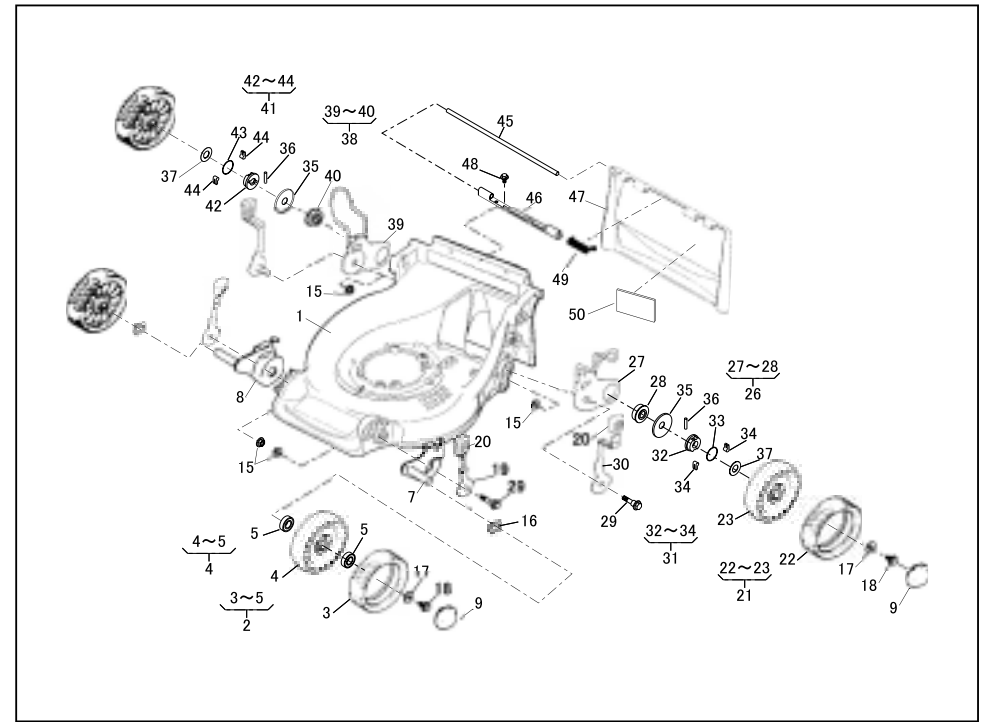

PARTS LIST

MODEL : SW4190-BE4 (ISEKI)

46014-117

REF. No.	PARTS No.	PARTS NAME	HANDLE		2/2	RECOMM.(%) Lot.100	REMARKS
			Q'TY	PRICE()			
28	7066-470L0514	(+)TAPPING SCREW	2		3		M5 ² 14
29	7066-91001-233	THROTTLE WIRE (GXV120/GXV160)	1		10		
30	7066-68013-161	SPRING	1		5		
31	7066-91003-125	CONTROL CABLE	1		10		
32	7066-91003-144	CONTROL CABLE (BBC)	1		15		
33	7066-68013-183	SPRING	1		15		
34	7066-91003-140	CONTROL CABLE	1		10		
35	7066-51116-145	HANDLE BRACKET (L)	1		3		
36	7066-51116-146	HANDLE BRACKET (R)	1		3		
37	7066-312M0830	HEXAGON BOLT(SW)	2		3	M8 ² 30	
38	7066-68036-101	WASHER	2		3		
39	7066-512L0800	HEXAGON NUT	2		3	M8	
40	7066-51027-146	HANDLE	1		3		
41	7066-11062-174	FRAME C.P.	1		10		
42	7066-36098-146	GRASS BAG C.P. (ISEKI)	1		15		
43					-		
44					3		
45					3		
46					3		
47							
48							
49							
50	7066-71052-119	BOLT SET	1				
51	7066-31057-134	BOLT	2				
52	7066-36061-118	KNOB	4				
53	7066-68028-103	WIRE BAND	2				
54							

PARTS LIST

MODEL : SW4190-BE4 (ISEKI)

46014-117

REF. No.	PARTS No.	PARTS NAME	WHEEL		1/2	REMARKS
			Q'TY INCLUDING	PRICE()	RECOMM.(%) Lot.100	
1	7066-51043-146-42	HOUSING	1			
2	7066-71041-103	WHEEL ASSY	2			
3	7066-91086-102	TIRE	2		15	
4	7066-36107-102	WHEEL	2		3	
5	7066-932L0696	BEARING	4		5	
6						
7	7066-11142-112	ADJUSTER	2		5	
8	7066-11142-113	ADJUSTER	2		5	
9	7066-36070-110	CAP	4		3	
10						
11						
12						
13						
14						
15	7066-569L0800	FLANGE NYLON NUT	4		10	M8
16	7066-664V0626	WAVE SPRING WASHER	2		5	
17	7066-68036-101	WASHER	4		3	
18	7066-31057-181	HEXAGON BOLT	4		3	
19	7066-11150-101-09	ADJUST LEVER	2		5	
20	7066-36061-121	KNOB	4		3	
21	7066-71041-112	WHEEL ASSY	2		3	
22	7066-91086-106	TIRE	2		15	
23	7066-36107-101	WHEEL	2		3	
24						
25						
26	7066-71122-101	ADJUSTER ASSY(L)	1		-	
27	7066-11142-104	ADJUSTER	1		3	