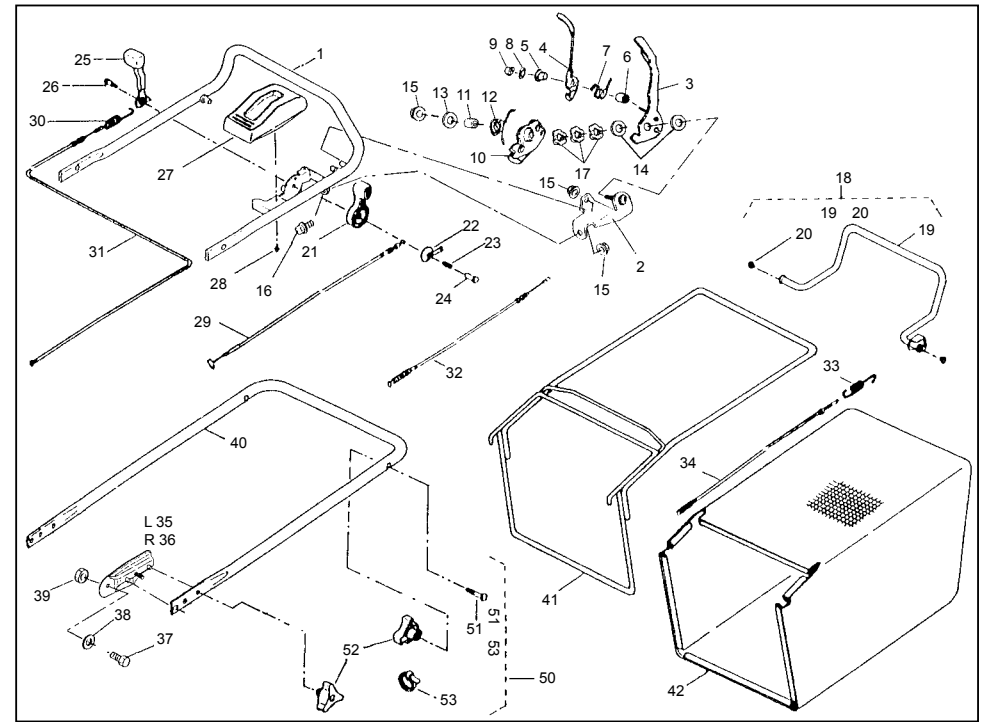

PARTS LIST

MODEL : SW4190-BE4 (ISEKI)

46014-117

REF. No.	PARTS No.	PARTS NAME	HANDLE		2/2	RECOMM.(%) Lot.100	REMARKS
			Q'TY	PRICE( )			
28	7066-470L0514	(+)TAPPING SCREW	2		3		M5² 14
29	7066-91001-233	THROTTLE WIRE (GXV120/GXV160)	1		10		
30	7066-68013-161	SPRING	1		5		
31	7066-91003-125	CONTROL CABLE	1		10		
32	7066-91003-144	CONTROL CABLE (BBC)	1		15		
33	7066-68013-183	SPRING	1		15		
34	7066-91003-140	CONTROL CABLE	1		10		
35	7066-51116-145	HANDLE BRACKET (L)	1		3		
36	7066-51116-146	HANDLE BRACKET (R)	1		3		
37	7066-312M0830	HEXAGON BOLT(SW)	2		3	M8² 30	
38	7066-68036-101	WASHER	2		3		
39	7066-512L0800	HEXAGON NUT	2		3	M8	
40	7066-51027-146	HANDLE	1		3		
41	7066-11062-174	FRAME C.P.	1		10		
42	7066-36098-146	GRASS BAG C.P. (ISEKI)	1		15		
43					-		
44					3		
45					3		
46					3		
47							
48							
49							
50	7066-71052-119	BOLT SET	1				
51	7066-31057-134	BOLT	2				
52	7066-36061-118	KNOB	4				
53	7066-68028-103	WIRE BAND	2				
54